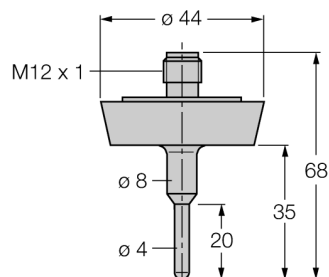

**Snímače teploty
čidlo
TP-504A-DN25K-H1141-L035**

TURCK

Industrial
Automation

- snímač Pt100 dle DIN EN 60751
- odolnost vůči vibracím a otřesům
- připojení k TS, TTM, IM34, BL20, BL67
- procesní připojení DN25 dle DIN 11851
- 4vodičová technika

Klíčovým prvkem snímače je teplotně proměnný odpor.

Typové označení Identifikační číslo	TP-504A-DN25K-H1141-L035 9910431
Teplotní rozsah Provozní teplota Měřicí prvek Přesnost Čas odezvy Hloubka ponoření	-50...120 °C -58...248 °F měřicí prvek Pt100, DIN EN 60751, třída A 0,15 °C + 0,002 · t (-30 ...350°C) t0,5 = 3 s / t0,9 = 10 s ve vodě při 0,2 m/s 35 mm
Stupeň a třída krytí	IP67
Okolní podmínky Okolní teplota	-40... +120 °C
Pouzdro Materiál senzoru Procesní připojení Elektrické připojení Odolnost vůči tlaku	nerez ocel, V4A (1.4404) potrubní šroubení dle DIN11851 konektor, M12 4 pinů 40 bar
Referenční podmínky dle IEC 61298-1 Teplota Tlak vzduchu Vlhkost vzduchu Pomocná energie	15... +25 °C 860...1060 hPa abs. 45...75 % rel. 24 VDC
MTTF	2283 dle SN 29500 (Ed. 99) 20°C

**Snímače teploty
čidlo
TP-504A-DN25K-H1141-L035**

TURCK

Industrial
Automation

Wiring accessories

Typové označení	Identifikační číslo		Rozměrový náčrtek
WKC4.4T-2/TEL	6625025	Připojovací kabel, zásuvka M12 úhlová 4pinová, délka kabelu: 2 m, materiál kabelu: černé PVC; cULus certifikát; k dispozici i jiné délky kabelu a provedení, viz www.turck.cz	
RKC4.4T-2/TXL	6625503	Připojovací kabel, zásuvka M12 přímá 4pinová, délka kabelu: 2 m, materiál kabelu: černý PUR; cULus certifikát; k dispozici i jiné délky kabelu a provedení, viz www.turck.cz	
WKC4.4T-2/TXL	6625515	Připojovací kabel, zásuvka M12 úhlová 4pinová, délka kabelu: 2 m, materiál kabelu: černý PUR; cULus certifikát; k dispozici i jiné délky kabelu a provedení, viz www.turck.cz	
RKC4.4T-P7X2-10/TXL	6626184	Připojovací kabel, zásuvka M12 přímá 4pinová s LED, délka kabelu: 10 m, materiál kabelu: černý PUR; cULus certifikát; k dispozici i jiné délky kabelu a provedení, viz www.turck.cz	